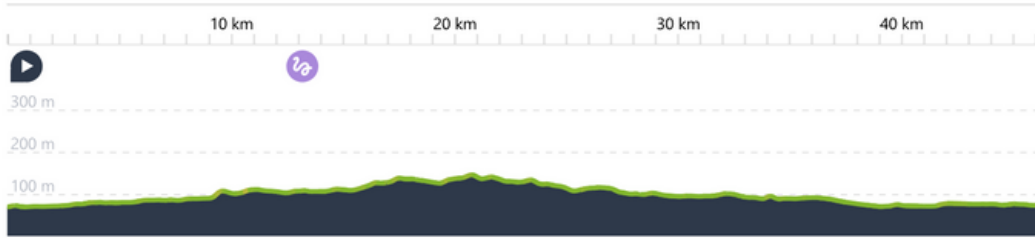

## Volksradfahrttag Oesterweg 50km-2020

 03:00  50,9 km  16,9 km/h  190 m  190 m