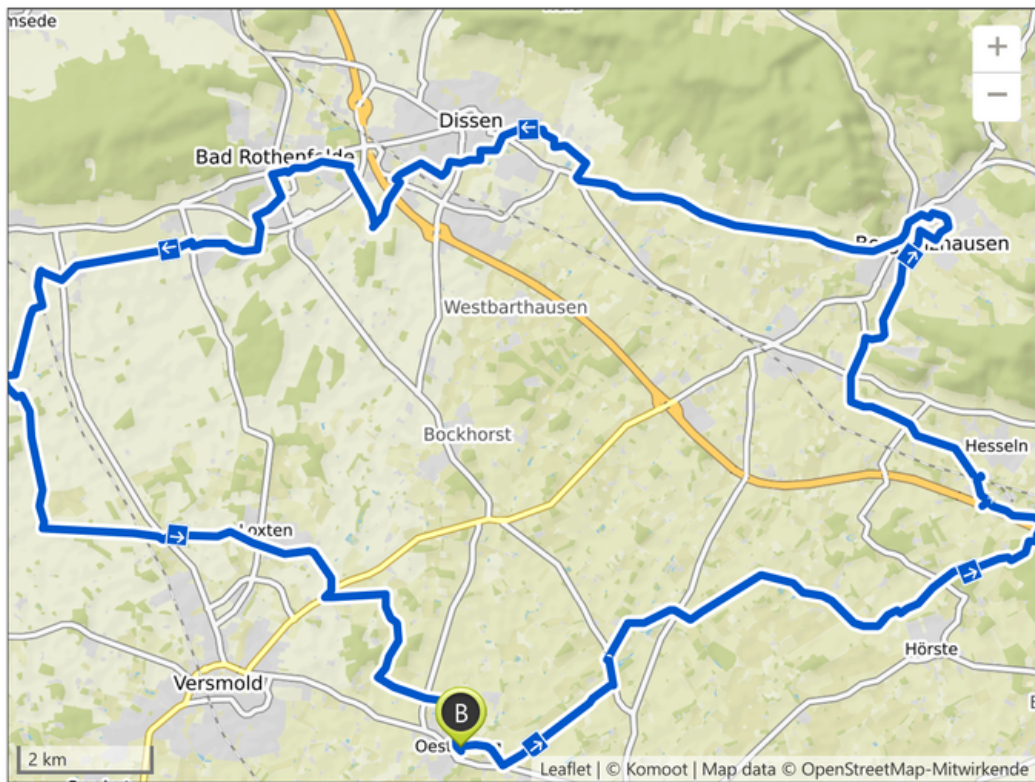

## Volksradfahrttag Oesterweg 50km-2020

 03:00  50,9 km  16,9 km/h  190 m  190 m